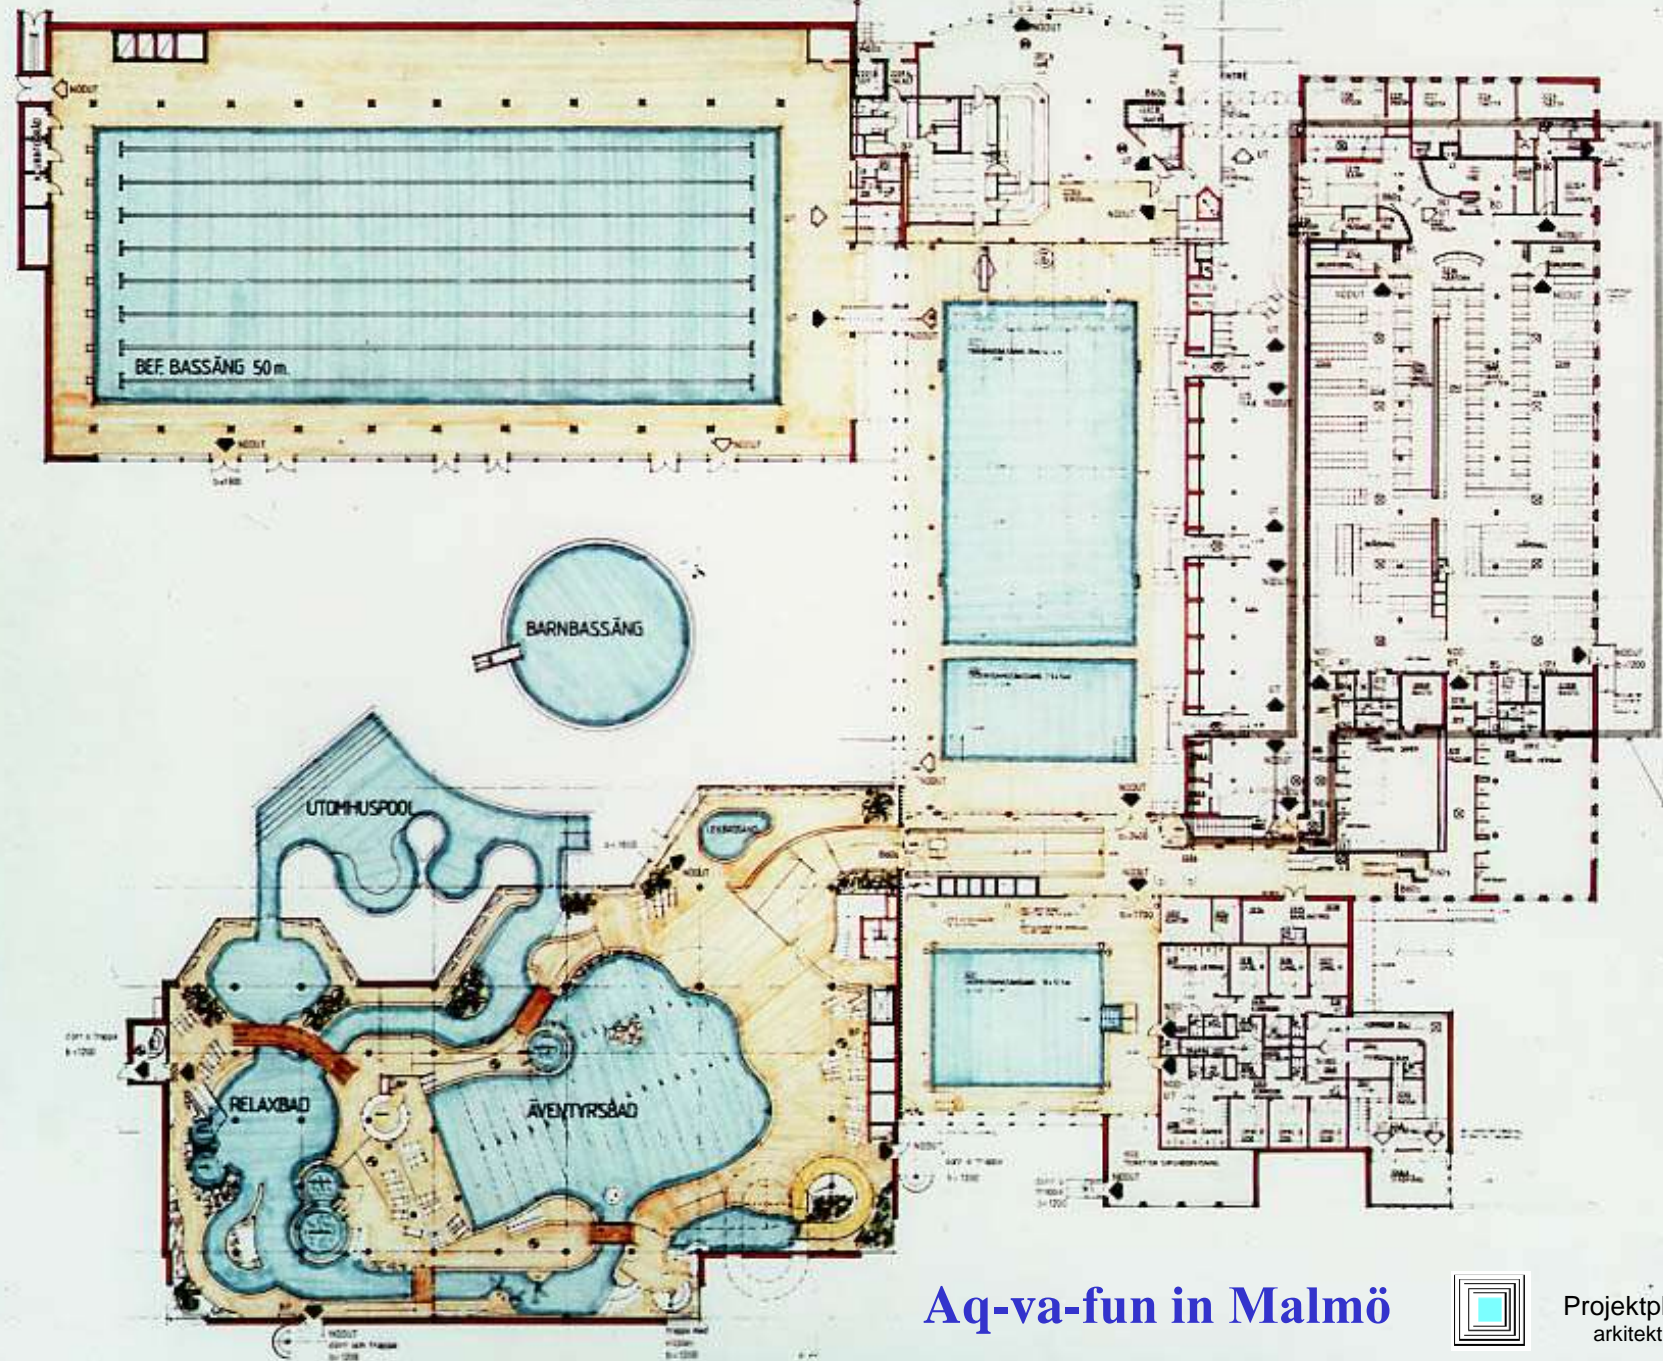

**WaterPalace in Eskilstuna, The beach at the wavepool**

Cave with waterfall  
over the entrance .  
Jacussibench inside cave.  
WaterPalace Eskilstuna

Swimming bath,  
Linköping  
Pool floor, extension to existing  
bath.

## Waterpalace in Lerum

Projektplanering  
arkitekter ab

## Aq-va-fun in Malmö

MARKERA GRÄNS FÖR GÖDSEKELL  
FÖR VILKORNS "SÖNDAGSÖPPAN" SÖR-  
SÖFARAS.

LOKALER MED SÄDVADE  
SÄMBAVD ELLER  
VÄRMBÄVD