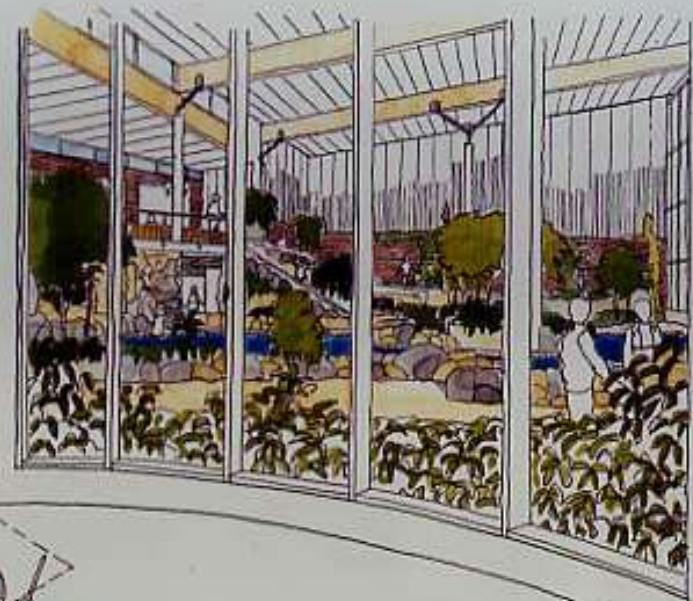

### Pool floor

**New foreign references**

Tropicana in Rotterdam

Streaming channel and White water  
in Tropicana, Rotterdam

White water in Tropicana  
Rotterdam

**PARKBADET I SANDVIKEN**  
**BASSÄNGPLAN**

## Familybath Northpool in Bodensee

Projektplanung  
arkitekten ab

PERSPEKTIV ÖVER FAMILJEBADET  
Med taket avlyft över kaffé, årestrynad och restområdesgrum

PERSPEKTIV MOT ÄVENTYRSBADET FRÅN FOAJÉN  
Med taket uppe till vinklar, vattenpölar i rillan och av film  
del av läskvarterna till höger

# FAMILJEBAD I BODEN Interiörperspektiv

**Familybath  
Northpool i Boden  
Whitewater**

ÖVERSIKTPERSPEKTIV ÖVER FAMILJEBADET  
Med taken skifta över familjebad och motorbåtsbegränsning.

PERSPEKTIV FRÅN FAMILJEBADET  
Med "carnac" med rutschkansestartarna.