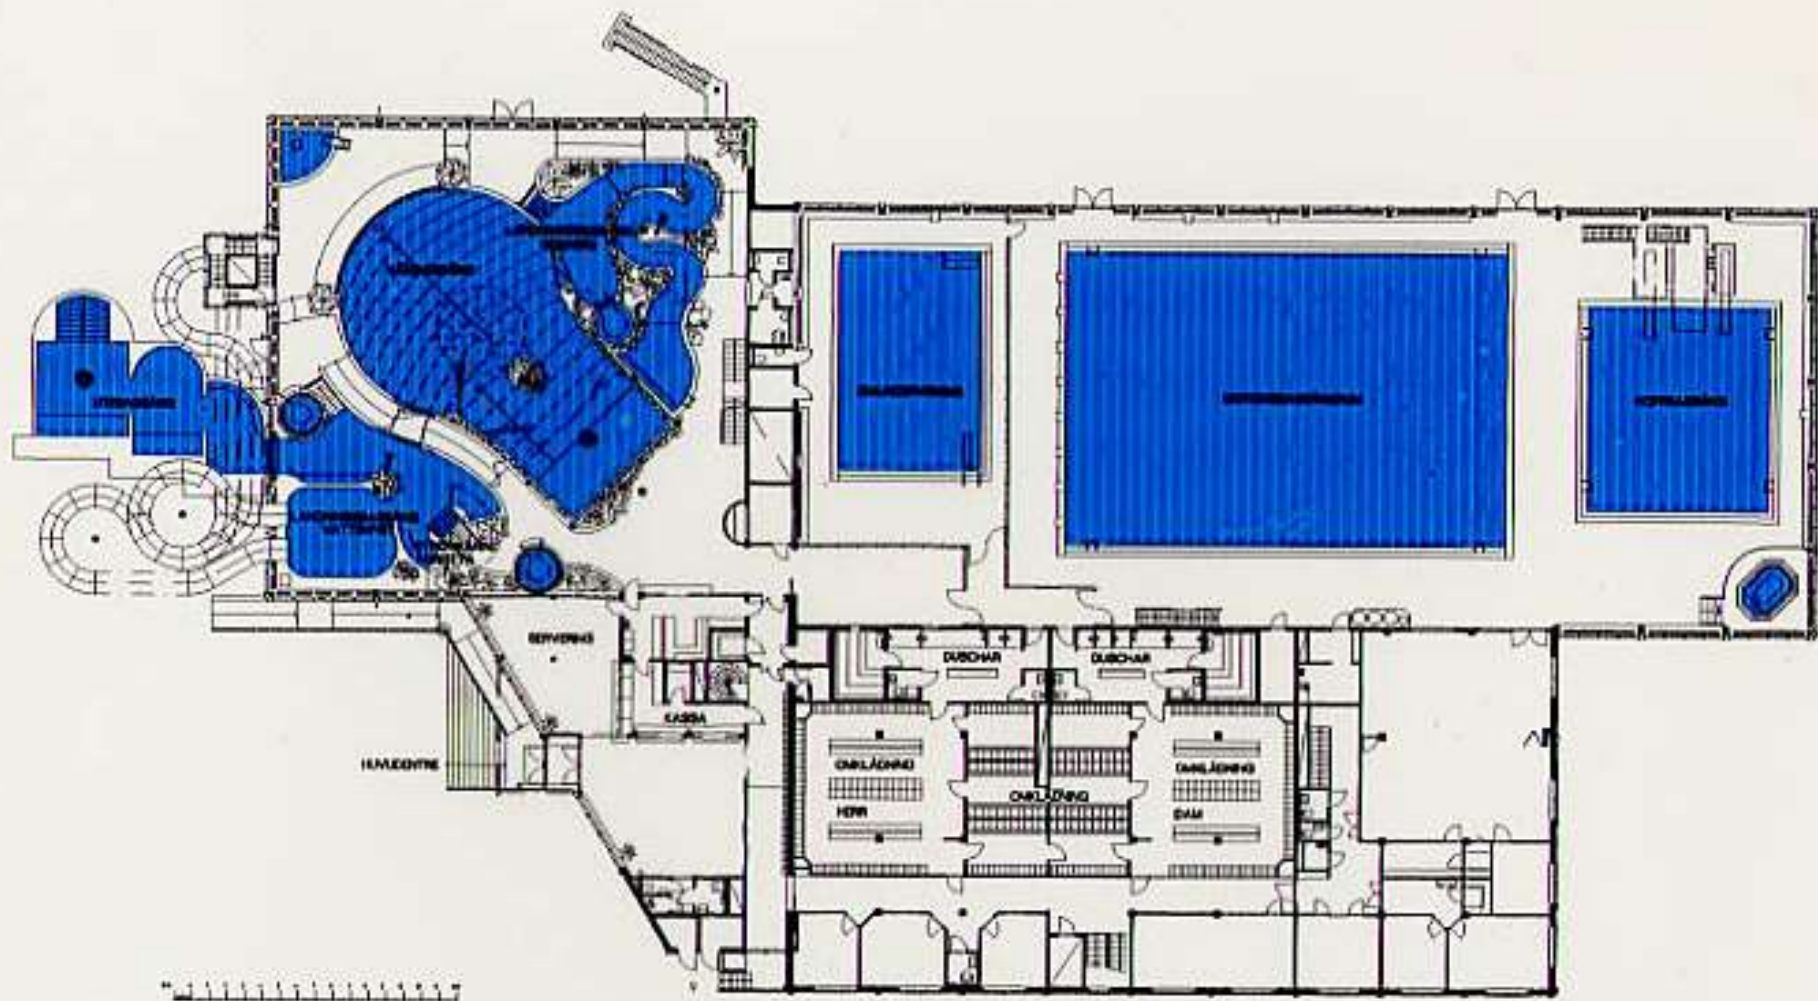

### Pool floor

**New foreign references**

Tropicana in Rotterdam

Streaming channel and White water  
in Tropicana, Rotterdam

White water in Tropicana  
Rotterdam

**PARKBADET I SANDVIKEN**  
**BASSÄNGPLAN**

## Familybath Northpool in Bodensee

Projektplanung  
arkitekten ab

PERSPEKTIV ÖVER FAMILJEBADET  
Med taket avlyft över kaffé, årestrynad och restområdesgrum

PERSPEKTIV MOT ÄVENTYRSBADET FRÅN FOAJÉN  
Med taket uppe till vinklar, vattenpölar i rillan och av film  
del av läskvarterna till höger