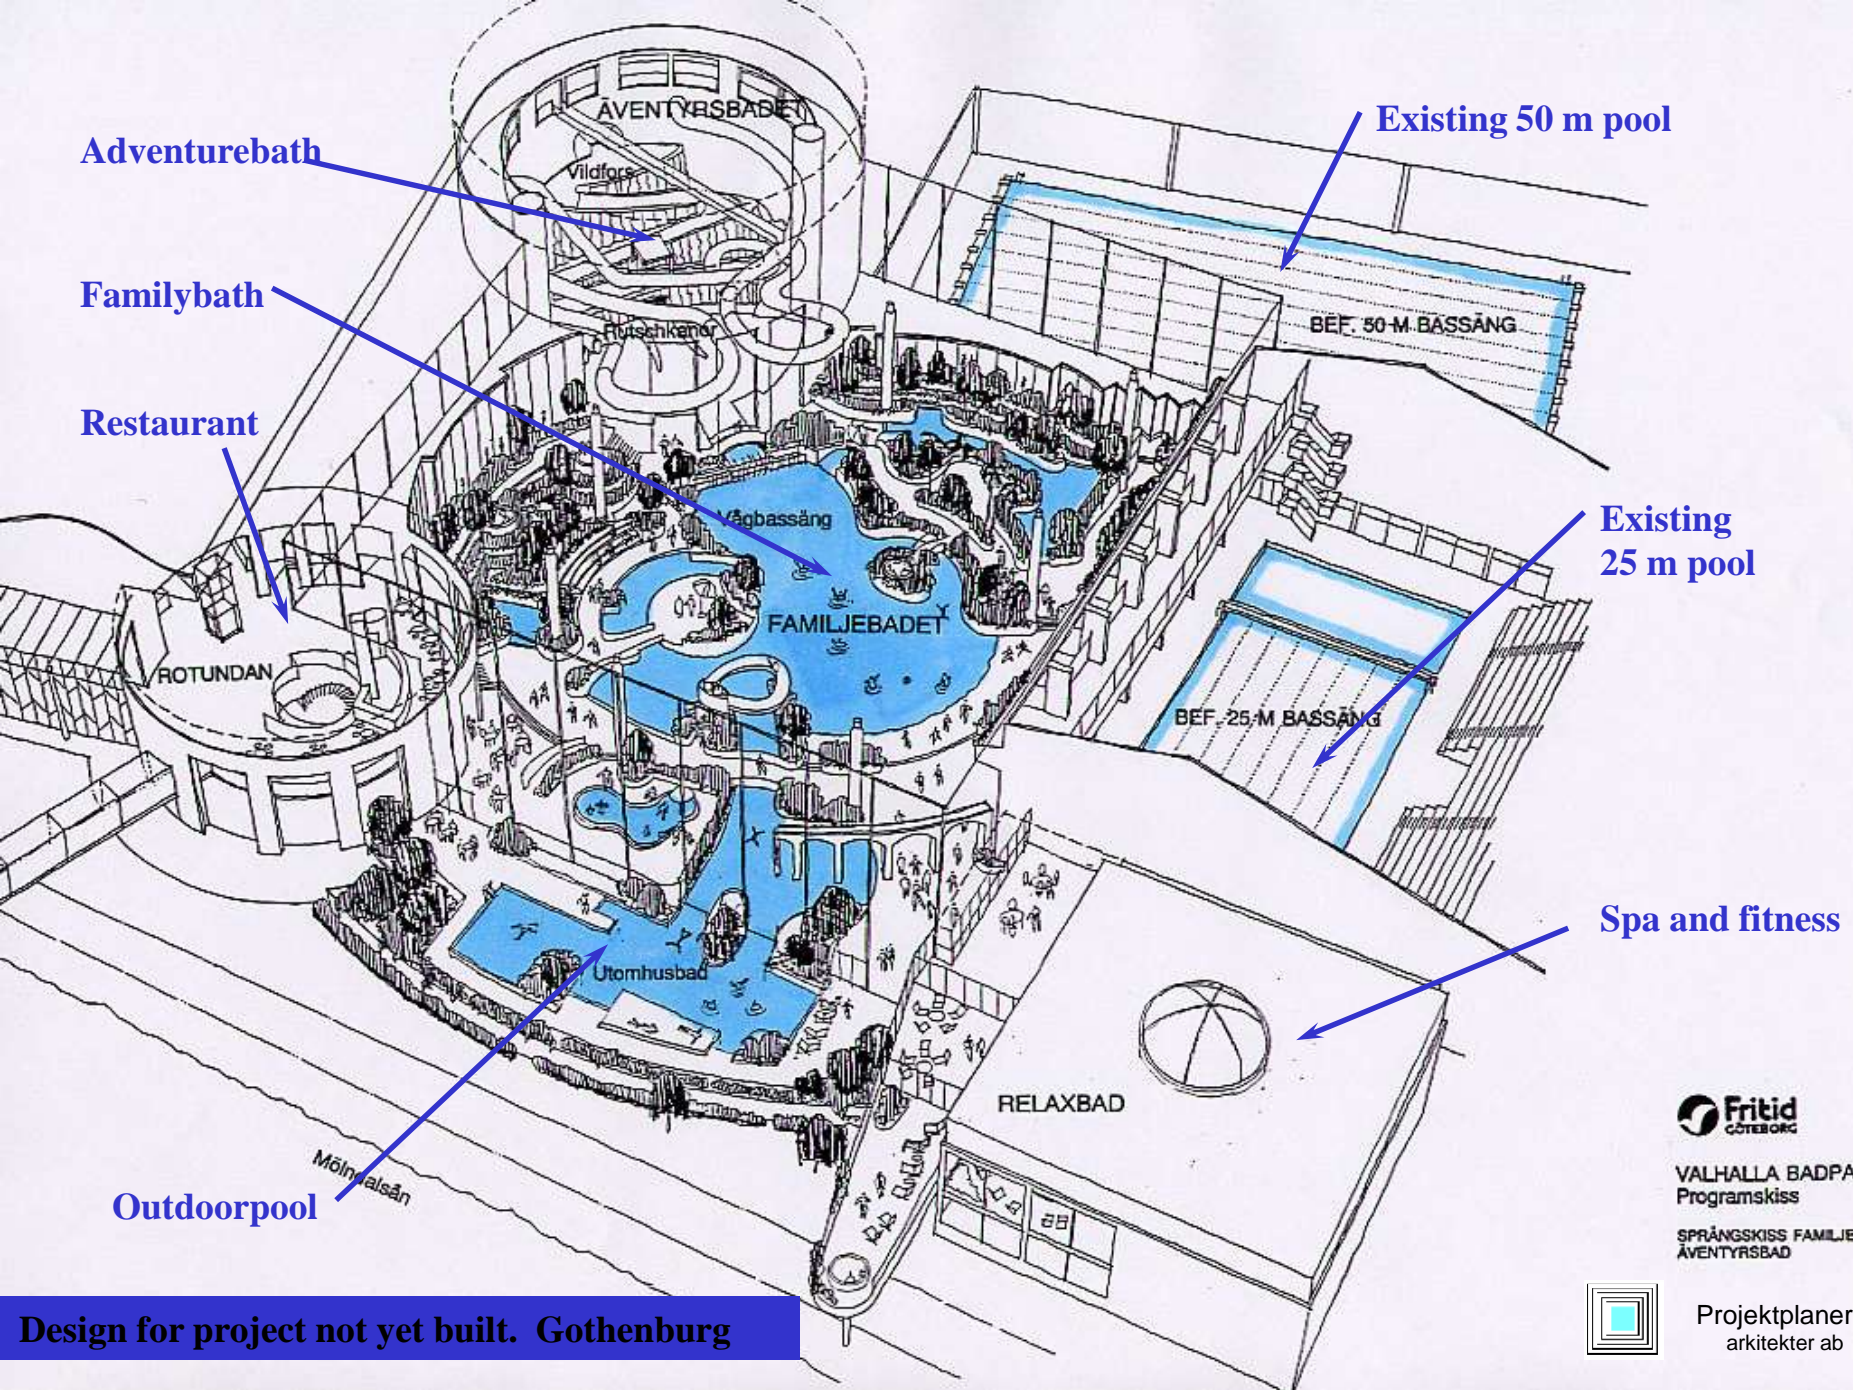

## Familybath Northpool in Bodensee

Projektplanung  
arkitekten ab

PERSPEKTIV ÖVER FAMILJEBADET  
Med taket avlyft över kaffé, årestrynad och restområdesgrum

PERSPEKTIV MOT ÄVENTYRSBADET FRÅN FOAJÉN  
Med taket uppe till vinklar, vattenpölar i rillan och av film  
del av läskvarterna till höger

# FAMILJEBAD I BODEN Interiörperspektiv

**Familybath  
Northpool i Boden  
Whitewater**

ÖVERSIKTPERSPEKTIV ÖVER FAMILJEBADET  
Med taken skifta över familjebad och motorbåtsbegränsning.

PERSPEKTIV FRÅN FAMILJEBADET  
Med "carnac" med rutschkansestartarna.

Adventurebath

Familybath

Restaurant

Existing 50 m pool

Existing 25 m pool

Spa and fitness

Outdoorpool

Design for project not yet built. Gothenburg