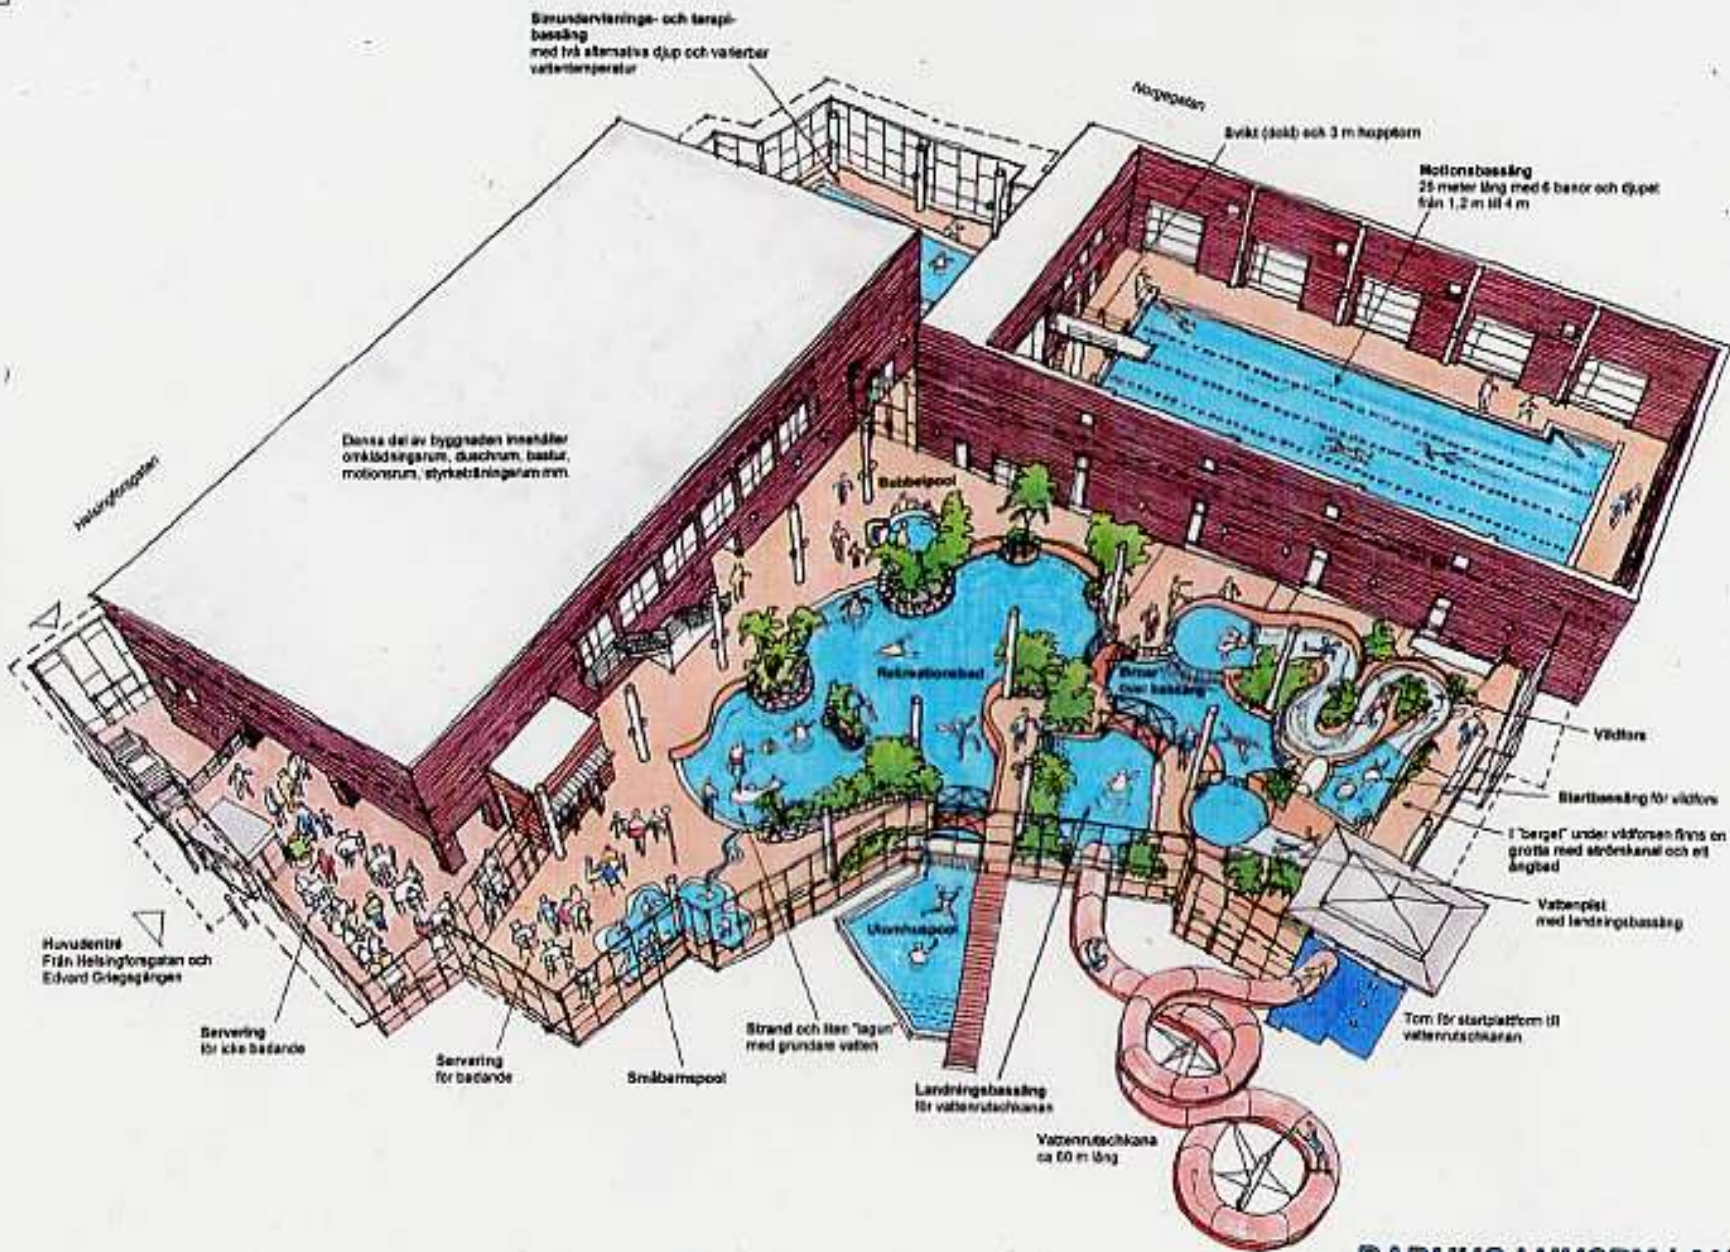

Adventurebath

Familybath

Restaurant

Existing 50 m pool

Existing 25 m pool

Spa and fitness

Outdoorpool

Design for project not yet built. Gothenburg

**Fjärran Höjderbadet  
in Gävle**

Projektplanering  
arkitekter ab

Big glassroofs makes artificial tropical rainforest possible.

Whitewater och waterpist  
in Dutch leisurebaths.

HUSBYBADET, STOCKHOLM  
BASSÄNGPLAN

## BADHUS I HUSBY / AKALLA

Oversiktsperspektiv med avlyft tak över rekreativbassäng, motionsbassäng, sjukvårdsvårdning och lagb.

Projektplanering Arkitektur AB 1998-10-06

Projektplanering  
arkitekter ab

**Whitewater with landingpool**

Projektplanering  
arkitekter ab

New trends are Spa and Gym added to existing and new Baths.

Gym in Vattenpalatset, Lerum

Projektplanering  
arkitekter ab

Sauna & fitness

**OASE**  
in Bremen