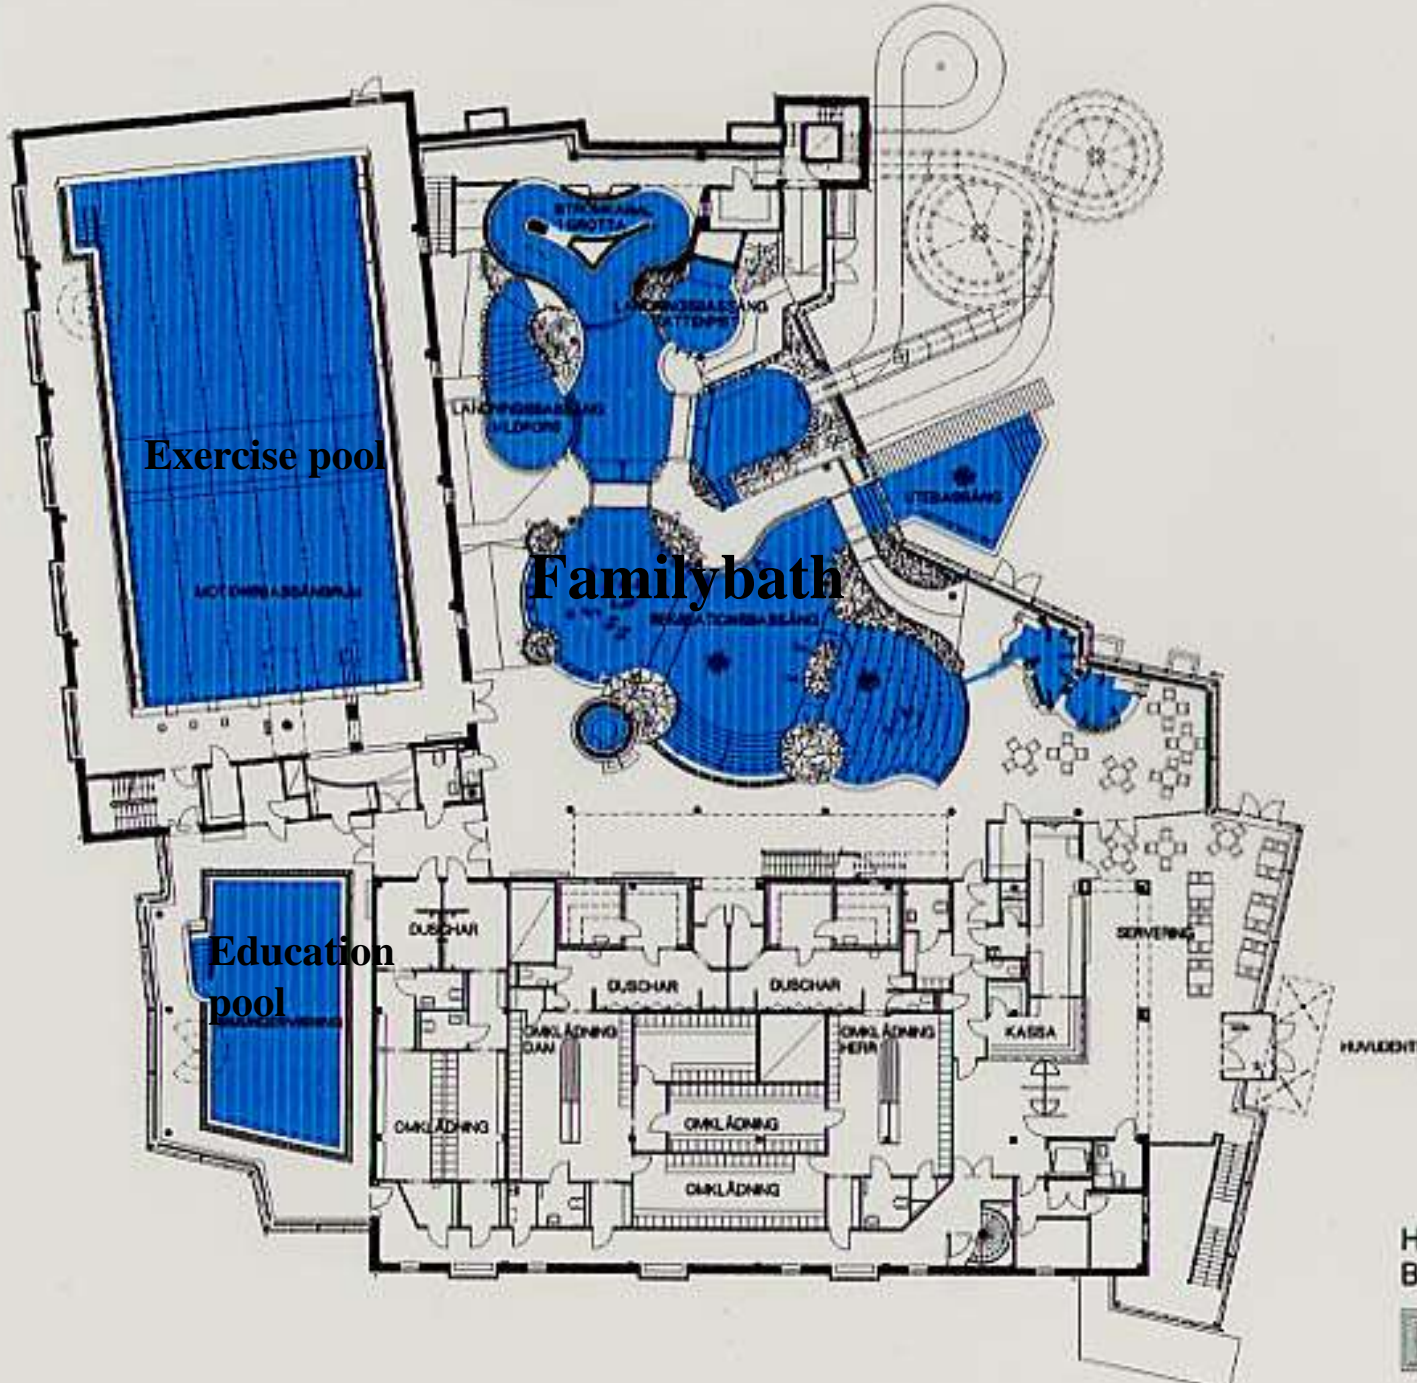

**Fjärran Höjderbadet  
in Gävle**

Projektplanering  
arkitekter ab

Big glassroofs makes artificial tropical rainforest possible.

Whitewater och waterpist  
in Dutch leisurebaths.

HUSBYBADET, STOCKHOLM  
BASSÄNGPLAN