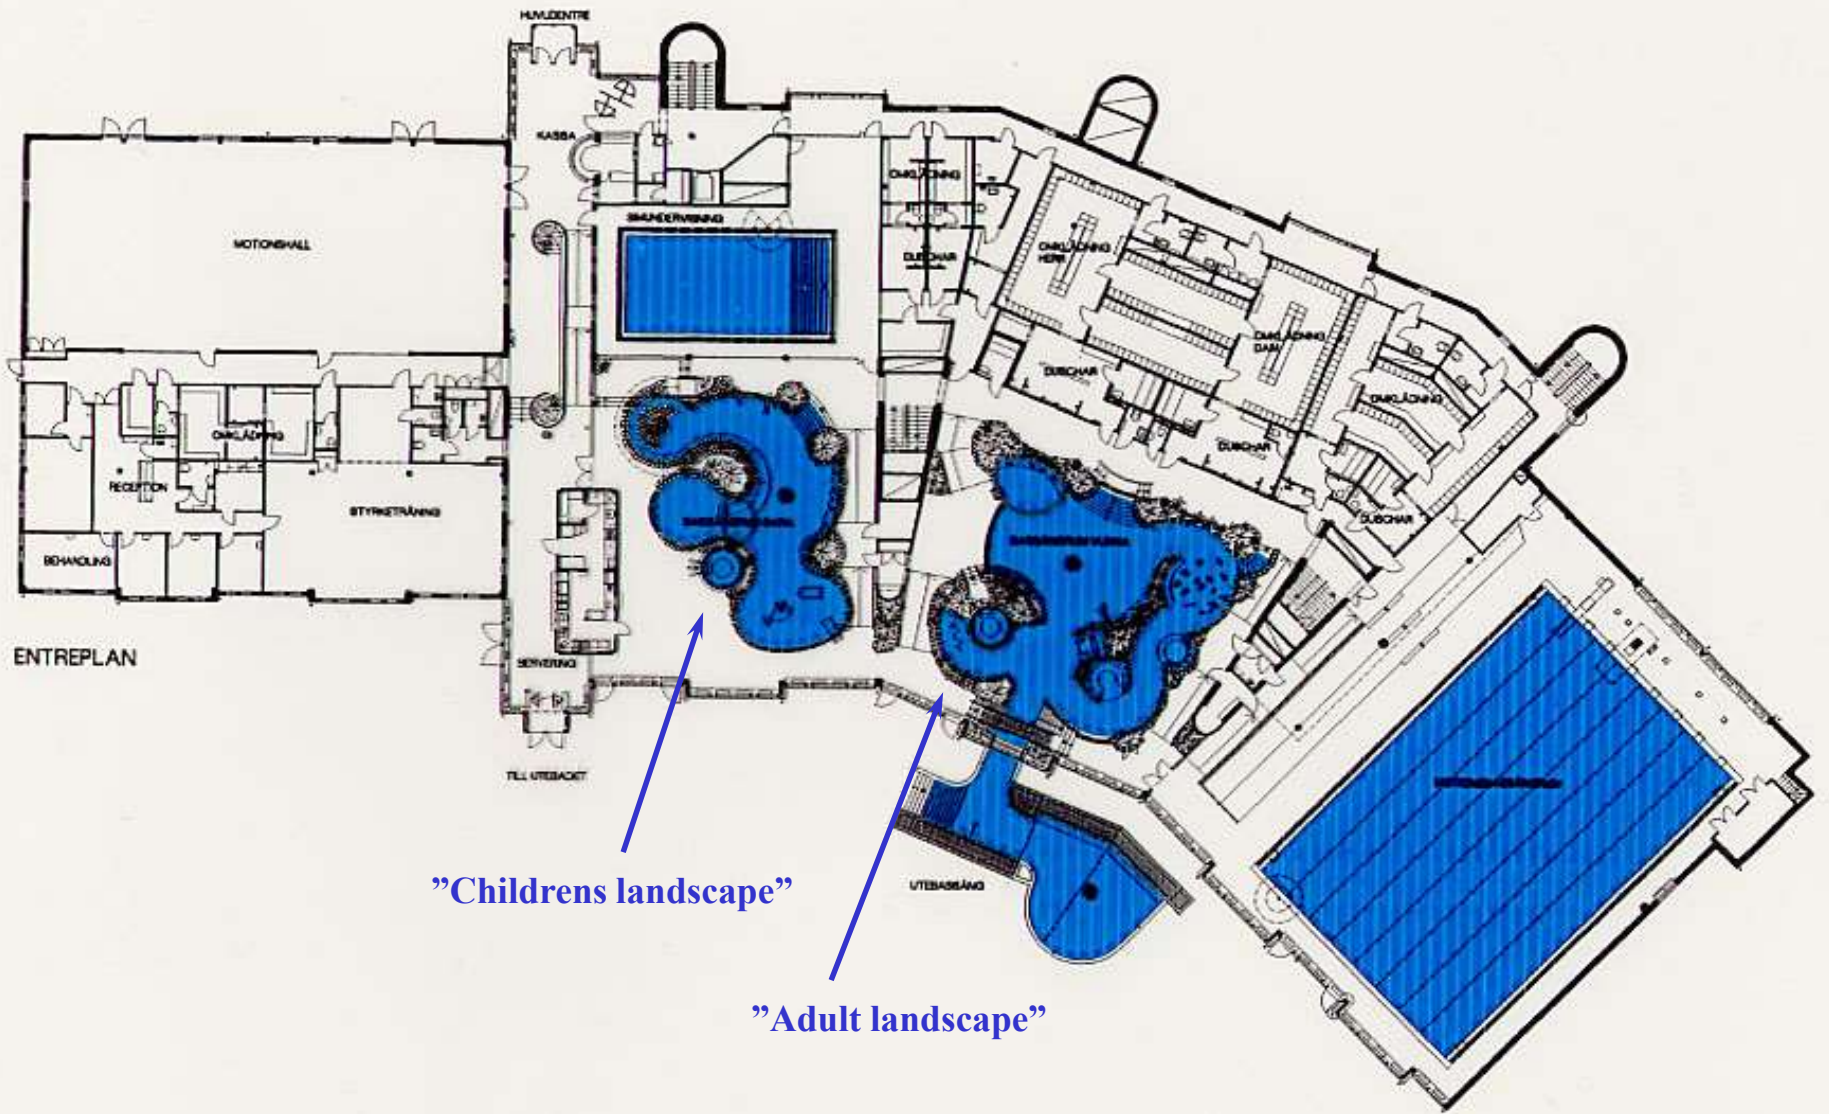

# FAMILJEBAD I BODEN Interiörperspektiv

**Familybath  
Northpool i Boden  
Whitewater**

ÖVERSIKTPERSPEKTIV ÖVER FAMILJEBADET  
Med taken skifta över familjebad och motorbåtsbegränsning.

PERSPEKTIV FRÅN FAMILJEBADET  
Med "carnac" med rutschkansestartarna.

Adventurebath

Familybath

Restaurant

Existing 50 m pool

Existing 25 m pool

Spa and fitness

Outdoorpool

Design for project not yet built. Gothenburg

VALHALLA BADPARADIS  
Programskiss

SPRÄNGSKISS FAMILJE- OCH  
ÄVENTYRSBAD

Projektplanering  
arkitekter ab

New foreign influences, plants in a Dutch bath.

**"Djungle" i dutch  
leisure pool**

FJÄRRAN HÖJDERBADET I GÄVLE  
BASSÅNGPLAN

**Fjärran Höjderbadet  
in Gävle**

Projektplanering  
arkitekter ab

Big glassroofs makes artificial tropical rainforest possible.

Whitewater och waterpist  
in Dutch leisurebaths.

HUSBYBADET, STOCKHOLM  
BASSÄNGPLAN